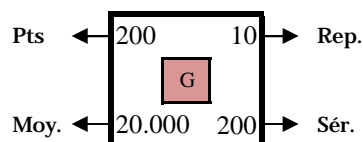

Qualifications

Poule A
Billard 1/4 M
120 pts   25 rep

	Hevessy P. 2.220	Susca G. 1.400	Muhovic S. 1.200	Hevessy P. 2.220	Susca G. 1.400	Muhovic S. 1.200	VICTOIRES	NULS	DEFAITES	PTS DE CLASSEMENT	PTS JOUES	REPRISES	MOYENNE GENERALE	MOYENNE PARTICULIERE	SERIE	PLACE
Hevessy P. B.C. ESCH	43 25 1.72 8	56 25 2.24 7	50 25 2.00 10	77 25 3.08 12	49 25 1.96 11	57 25 2.28 11	2	0	2	4	226	100	2.260	3.080	12	2.
Susca G. C.B. DUD	77 25 3.08 12	63 25 2.52 12	56 25 2.24 10	59 25 2.36 15	37 25 1.48 7	68 25 2.72 13	2	0	2	4	211	100	2.110	2.720	13	3.
Muhovic S. B.C. ESCH	77 25 3.08 12	63 25 2.52 12	56 25 2.24 10	59 25 2.36 15	77 25 3.08 12	63 25 2.52 12	2	0	2	4	255	100	2.550	3.080	15	1.